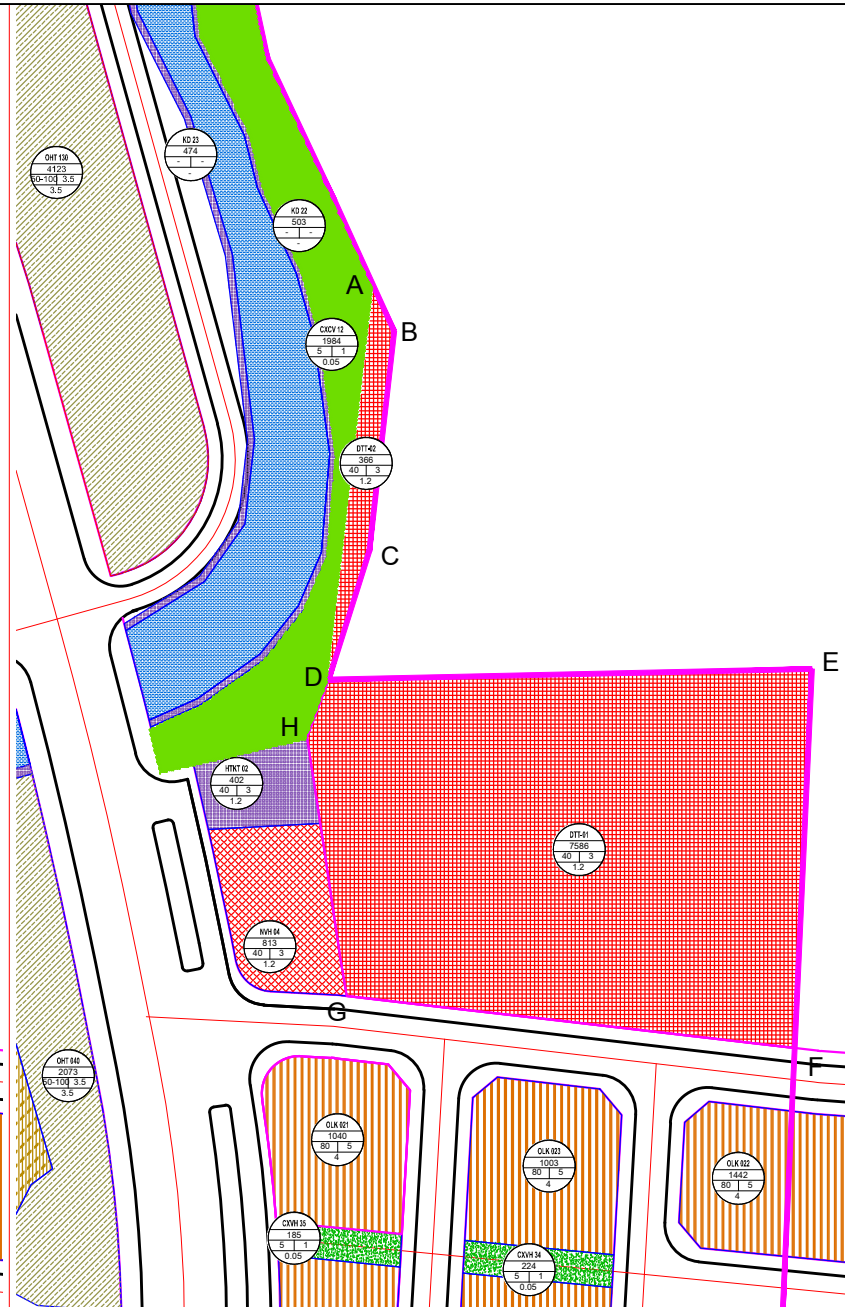

ĐIỀU CHỈNH, BỔ SUNG QUY HOẠCH CHI TIẾT XÂY DỰNG TỶ LỆ 1/500 KHU TRUNG TÂM THỊ TRẤN TUẦN GIÁO

(Ban hành kèm theo Quyết định số/QĐ-UBND ngày tháng năm của UBND huyện Tuần Giáo)

BẢN VẼ QUY HOẠCH ĐÃ PHÊ DUYỆT

BẢN VẼ ĐIỀU CHỈNH ĐIỀU CHỈNH, QUY HOẠCH

BẢNG TỔNG HỢP SỬ DỤNG ĐẤT

TT	Chức năng sử dụng đất	Ký hiệu	QH đã Duyệt		QH đã nghị điều chỉnh	
			Diện tích (m ²)	Tỷ lệ (%)	Diện tích (m ²)	Tỷ lệ (%)
	Tổng cộng		9.936	100%	9.936	100%
1	Đất Trồng trọt và hoa	TTVH-H01	7.586	76,35%		
2	Đất Công viên cây xanh	CXCV 12	2.350	23,65%	1.984	19,97%
3	Đất Sân vận động				7.952	80,03%
3.1	Đất Sân vận động 01	DTT-01			7.595	76,35%
3.2	Đất Sân vận động 02	DTT-02			366	3,68%

CƠ QUAN ĐỀ XUẤT
BAN QLDA CÁC CÔNG TRÌNH HUYỆN TUẦN GIÁO

KÈM THEO TỜ TRÌNH SỐ: TTR-BQLDACCT NGÀY ... THÁNG ... NĂM 202

ĐIỀU CHỈNH CỤC BỘ QUY HOẠCH CHI TIẾT
XÂY DỰNG TỶ LỆ 1/500 KHU TRUNG TÂM
THỊ TRẤN TUẦN GIÁO, HUYỆN TUẦN GIÁO