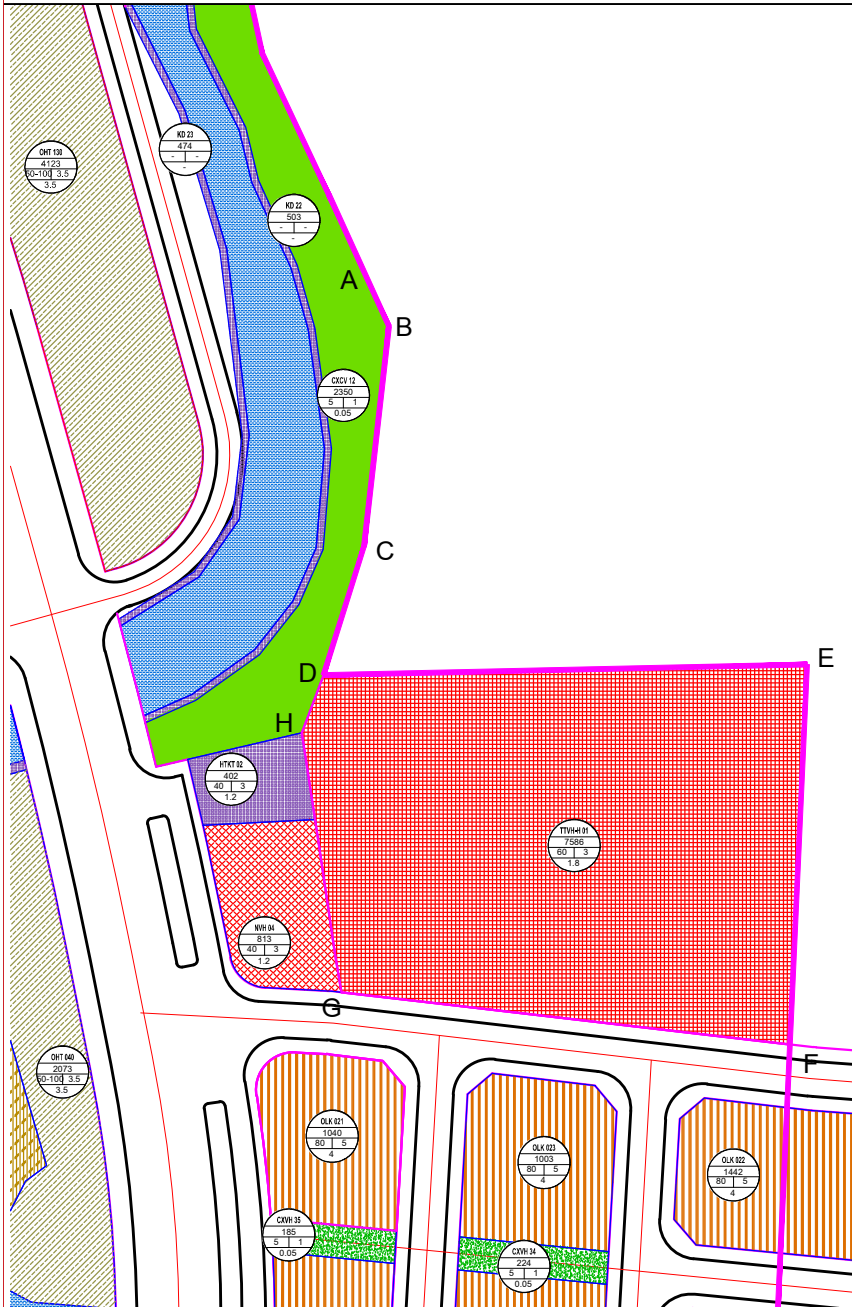

ĐIỀU CHỈNH, BỔ SUNG QUY HOẠCH CHI TIẾT XÂY DỰNG TỶ LỆ 1/500 KHU TRUNG TÂM THỊ TRẤN TUẦN GIÁO

(Ban hành kèm theo Quyết định số/QĐ-UBND ngày tháng năm của UBND huyện Tuần Giáo)

BẢN VẼ QUY HOẠCH ĐÃ PHÊ DUYỆT

BẢN VẼ ĐIỀU CHỈNH ĐIỀU CHỈNH, QUY HOẠCH

BẢNG TỔNG HỢP SỬ DỤNG ĐẤT

TT	Chức năng sử dụng đất	Ký hiệu	QH đã Duyệt		QH đã nghị điều chỉnh	
			Diện tích (m ²)	Tỷ lệ (%)	Diện tích (m ²)	Tỷ lệ (%)
	Tổng cộng		9.936	100%	9.936	100%
1	Đất Trồng trọt và hoa	TTVH-H01	7.586	76,35%		
2	Đất Công viên cây xanh	CXCV 12	2.350	23,65%	1.984	19,97%
3	Đất Sân vận động				7.952	80,03%
3.1	Đất Sân vận động 01	DTT-01			7.595	76,35%
3.2	Đất Sân vận động 02	DTT-02			366	3,68%

CƠ QUAN ĐỀ XUẤT
BAN QLDA CÁC CÔNG TRÌNH HUYỆN TUẦN GIÁO

KÈM THEO TỜ TRÌNH SỐ: TTR-BQLDACCT NGÀY ... THÁNG ... NĂM 202

ĐIỀU CHỈNH CỤC BỘ QUY HOẠCH CHI TIẾT
XÂY DỰNG TỶ LỆ 1/500 KHU TRUNG TÂM
THỊ TRẤN TUẦN GIÁO, HUYỆN TUẦN GIÁO