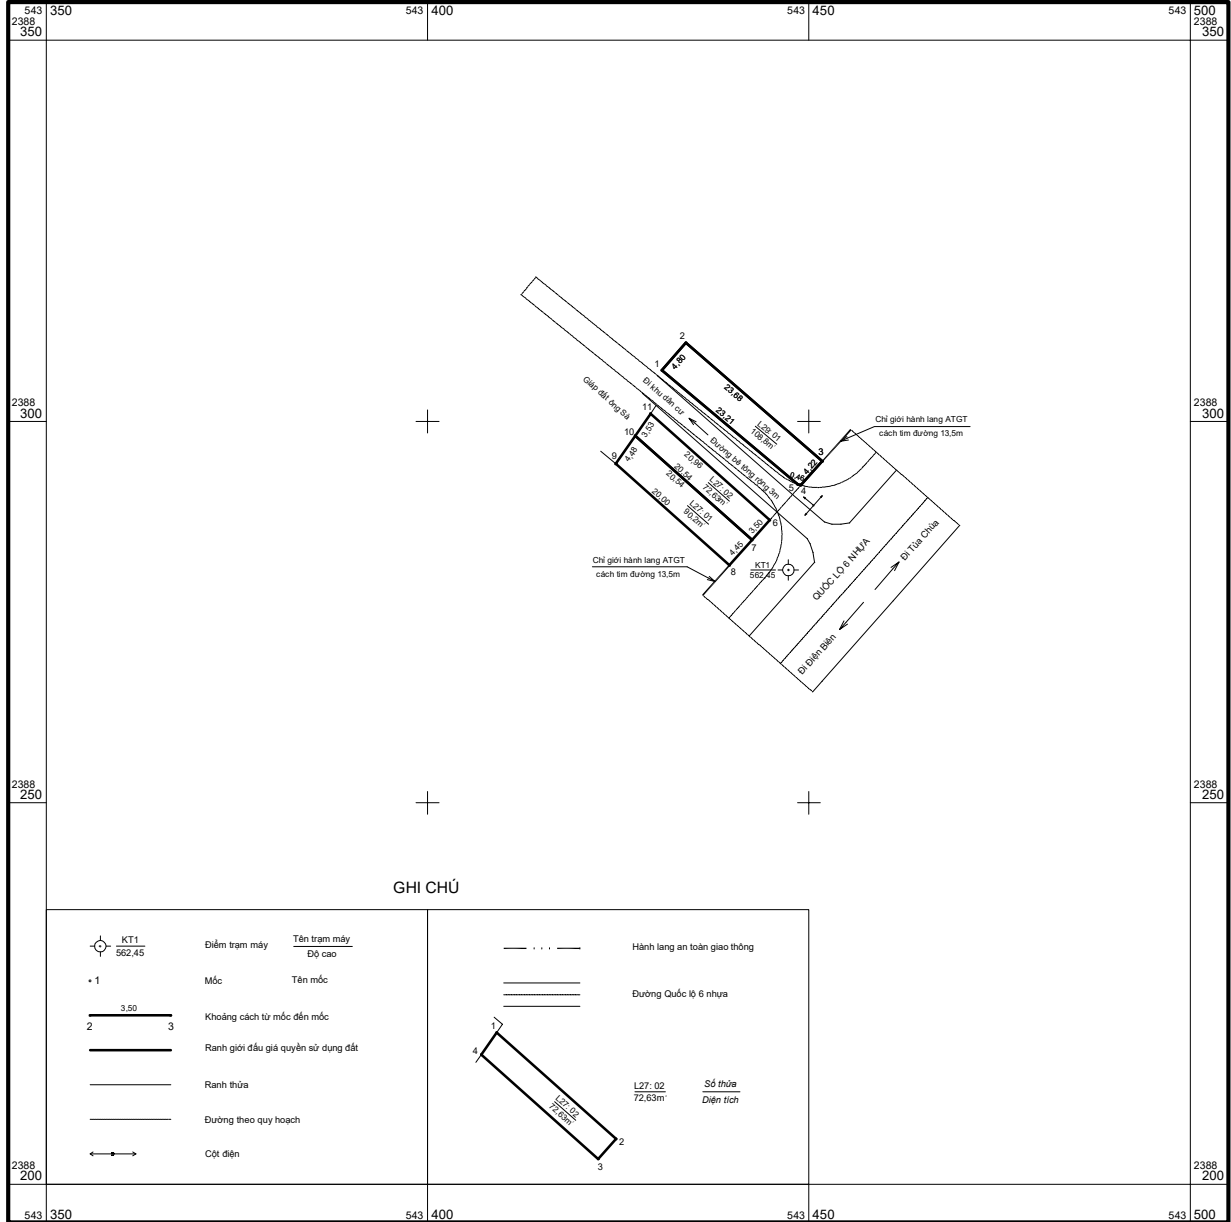

THỊ TRẤN TUẦN GIÁO
SƠ ĐỒ CHI TIẾT PHÂN LÔ PHỤC VỤ ĐẦU GIÁ QUYỀN SỬ DỤNG ĐẤT
KHU ĐẤT KHỐI TÂN GIANG, THỊ TRẤN TUẦN GIÁO, HUYỆN TUẦN GIÁO
KINH TUYẾN TRỤC 103°, MÚI CHIỀU 3°, HỆ TỌA ĐỘ VN 2000, KHỐI TÂN GIANG

TỈNH ĐIỆN BIÊN - HUYỆN TUẦN GIÁO

TỶ LỆ 1:500

1 cm trên bản đồ bằng 5 m trên thực địa

Ngày tháng năm 2025
UBND thị trấn Tuần Giáo
huyện Tuần Giáo
(Ký tên, đóng dấu)

Ngày tháng năm 2025
UBND huyện Tuần Giáo
(Ký tên, đóng dấu)